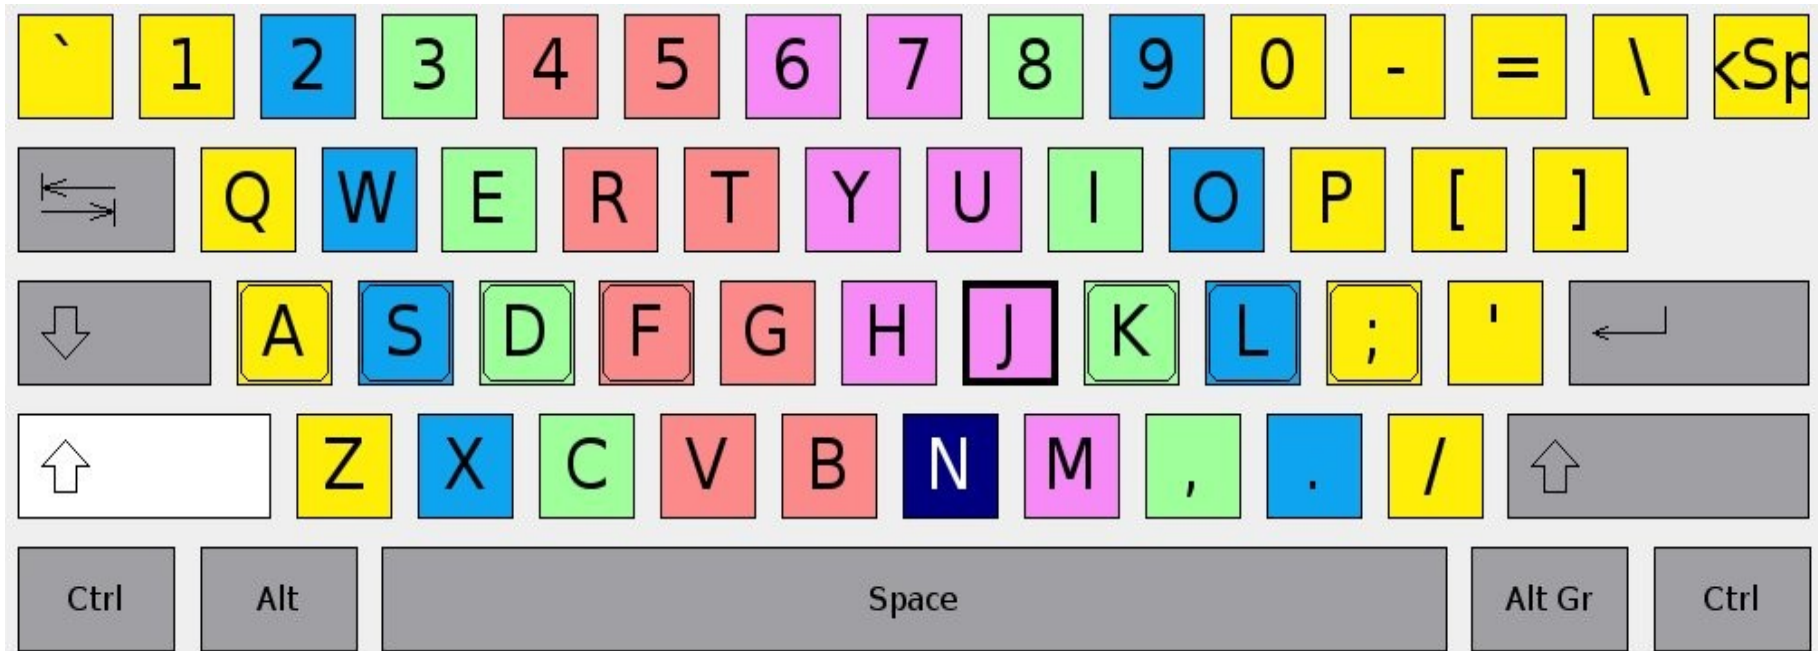

C.E.Per.”PINTOR ZULOAGA”

LETRAS GUIA (REFERENCIAS)

POSICIÓN DE LOS DEDOS EN EL TECLADO

- 1. MEÑIQUE IZQUIERDO
- 2. ANULAR IZQUIERDO
- 3. CORAZÓN IZQUIERDO
- 4. ÍNDICE IZQUIERDO

5. PULGAR

- 1. MEÑIQUE DERECHO
- 2. ANULAR DERECHO
- 3. CORAZÓN DERECHO
- 4. ÍNDICE DERECHO